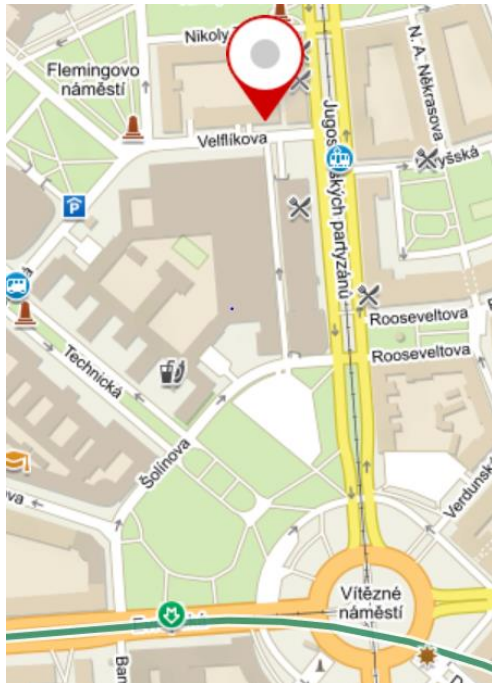

Praktické informace o místě setkání

Kde probíhají setkání?

- ▶ Setkání i semináře probíhají v mé poradně na adrese Velflíkova 4, Praha 6, 1. patro (v domě je výtah). Je to jedna stanice tramvají č. 8 nebo 18 od Vítězného náměstí, zastávka Lotyšská.
- ▶ Těm, kteří se se mnou nejprve setkali osobně, nabízím v rámci série Cesta za snem možnost uskutečnit setkání vzdáleně přes Skype.

Jak je to s parkováním?

- ▶ V okolí jsou modré a fialové zóny (viz obrázek), které umožňují zaparkovat ve všední dny po zaplacení poplatku.
- ▶ Poplatek na modré zóně se hradí výhradně prostřednictvím tzv. virtuálních parkovacích hodin, na fialové zóně též prostřednictvím parkovacího automatu.